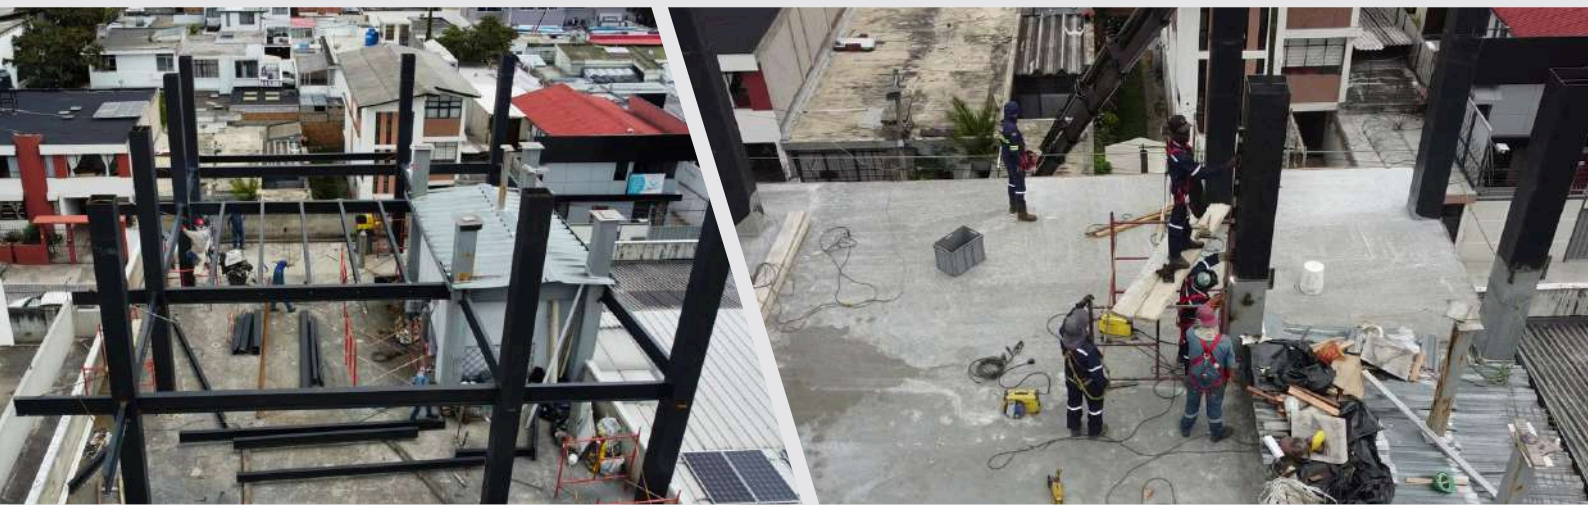

PROYECTO A.

Área de construcción: 571.99 m²

PROYECTO C.

Área de construcción: 280.00 m²

PROYECTO L.

Área de construcción: 229.00 m²

EDIFICIO L'AVENIR

Área de construcción: 397 m²